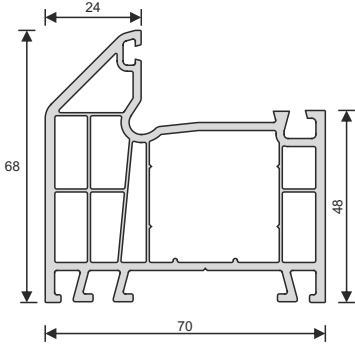

Pro71 - 70 mm L Kasa
70 mm L Frame profile