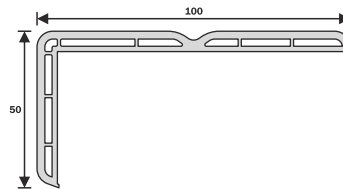

Pro31 - L Pervaz
L Cornice profile