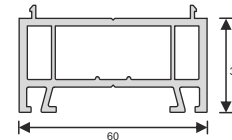

Pro33 - Köşe Dönüş Adaptörü
Corner turning adapter

Pro14 - 30'luk Yükseltme
Rising profile (30 mm)

Pro07 - Üçlücam Çıtası
Triple Glass Glazing bead

Neden?

60 mm. genişlik ve avrupa standartlarındaki et kalınlığıyla daha güçlü ve mukavemet.
4 odacık ve kusursuz su tahliye kanallarıyla mükemmel ısı ve ses yalıtımı.
Tek tip destek sacı ve tek tip contayla daha düşük stok maliyeti.
Dekoratif ve kendinden contalı çıtalarıyla her zevke hitap edebilen kusursuz ve estetik dizayn.
Yerli ya da yabancı tüm aksesuarlarla uyum gösteren dünya standartlarında mükemmel tasarım.
Tüm seriler ile mükemmel uyum sağlayabilme.

Teknik Özellikler

1. 60 mm profil genişliği
2. Yalıtım ve sağlamlığı arttıran 4 odacıklı sistem
3. Dekoratif cam çıtası
4. Toz ve kir tutmasını önleyen, estetik bir görünüm sağlayan 45° pahlı dış duvar
5. Maksimum sus tahliyesi sağlayan eğim
6. Avrupa standartlarında dış duvar et kalınlığı
7. 3mm - 32mm cam uygulama imkanı
8. Tek tip destek sacı, maksimum stabilite
9. Tek tip conta
10. Sınırsız renk seçenekleri