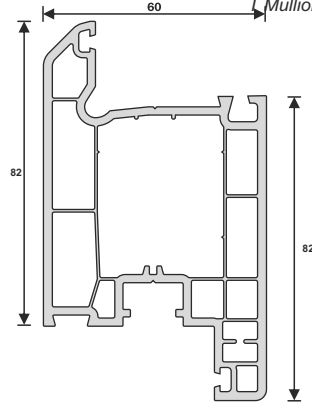

Pro54 - Ekonomik Kapı Kanat
Z Door Eco Sash profile