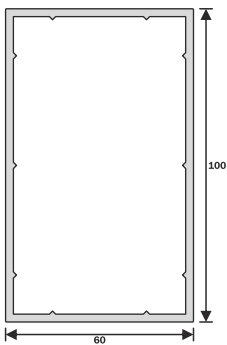

Pro37 - 60x100 Kutu
60x100 Box profile