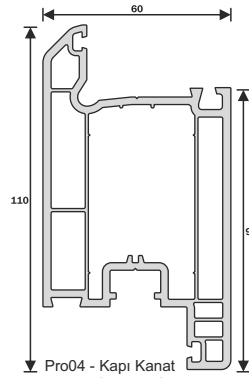

Pro04 - Kapı Kanat
Z Door Sash profile