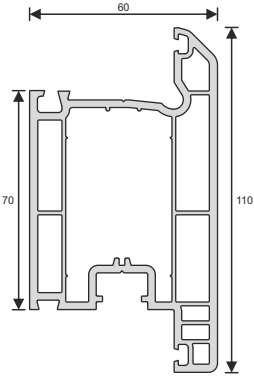

Pro10 - Dışa Açılım Kapı Kanat
T Door Sash profile