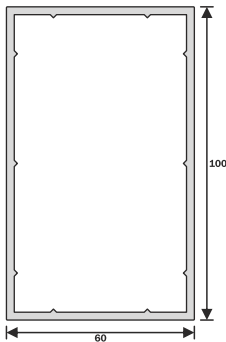

Pro37 - 60x100 Kutu
60x100 Box profile