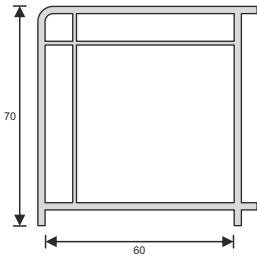

Pro36 - 60x60 Kutu
60x60 Box profile