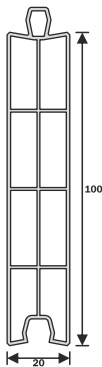

Pro39 - 10'lük Lambri
Panel profile