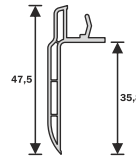

Pro38 - Tırnaklı T pervaz
New Cornice profile