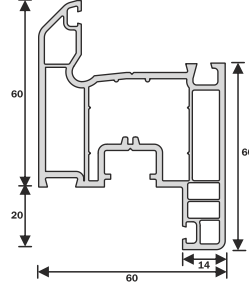

Pro02 - Z Kanat
Z Sash profile