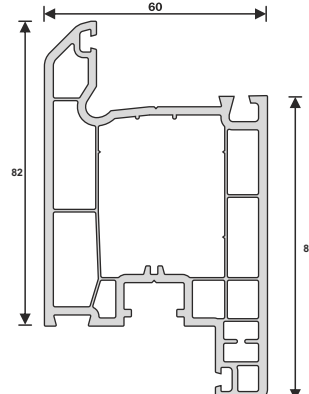

Pro54 - Ekonomik Kapı Kanat
Z Door Eco Sash profile