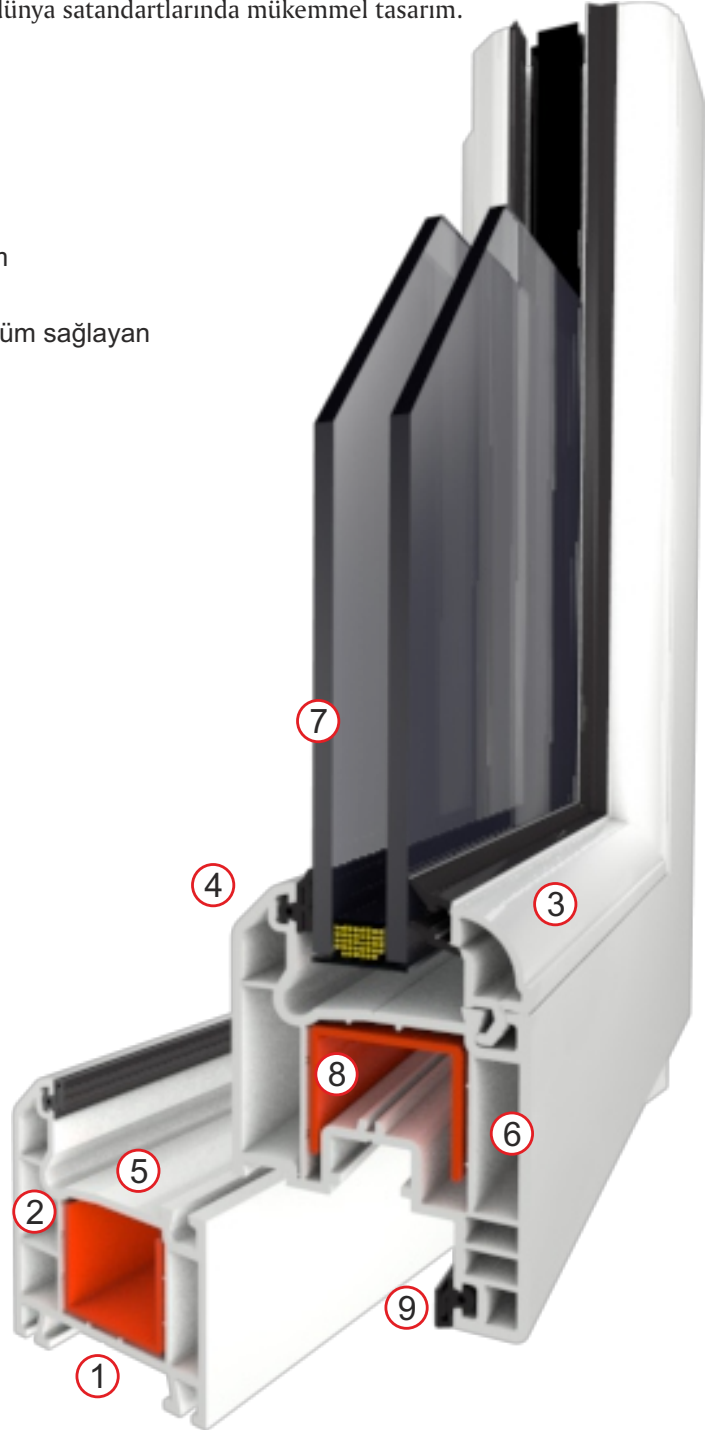

Neden?

60 mm. genişlik ve avrupa standartlarındaki et kalınlığıyla daha güçlü ve mukavemet.
3 odacık ve kusursuz su tahliye kanallarıyla mükemmel ısı ve ses yalıtımı.
Tek tip destek sacı ve tek tip contayla daha düşük stok maliyeti.
Dekoratif ve kendinden contalı çıtalarıyla her zevke hitap edebilen kusursuz ve estetik dizayn.
Yerli ya da yabancı tüm aksesuarlarla uyum gösteren dünya standartlarında mükemmel tasarım.
Tüm seriler ile mükemmel uyum sağlayabilme.

Teknik Özellikler

1. 60 mm profil genişliği
2. Yalıtım ve sağlamlığı arttıran 3 odacıklı sistem
3. Dekoratif cam çıtası
4. Toz ve kir tutmasını önleyen, estetik bir görünüm sağlayan 45° pahlı dış duvar
5. Maksimum sus tahliyesi sağlayan eğim
6. Avrupa standartlarında dış duvar et kalınlığı
7. 3mm - 32mm cam uygulama imkanı
8. Tek tip destek sacı, maksimum stabilite
9. Tek tip conta
10. Sınırsız renk seçenekleri

Laminasyon

Sertifikalarımız