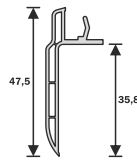

Pro38 - Tırnaklı T pervaz
New Cornice profile