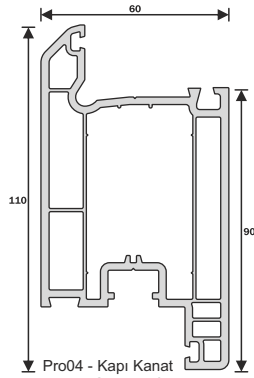

Pro04 - Kapı Kanat
Z Door Sash profile