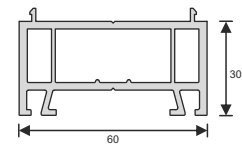

Pro37 - 60x100 Kutu
60x100 Box profile

Pro32 - Köşe Dönüş Borusu
Corner turning pipe

Pro33 - Köşe Dönüş Adaptörü
Corner turning adapter

Pro34 - I Bağ profili
I Coupling profile

Pro05 - Çiftcam Çıtası
Double Glass Glazing bead

Pro14 - 30'luk Yükseltme
Rising profile (30 mm)

Pro07 - Üçlücam Çıtası
Triple Glass Glazing bead

Neden?

70 mm. genişlik ve avrupa standartlarındaki et kalınlığıyla daha güçlü ve mukavemet.
5 odacık ve kusursuz su tahliye kanallarıyla mükemmel ısı ve ses yalıtımı.
Tek tip destek sacı ve tek tip contayla daha düşük stok maliyeti.
Dekoratif ve kendinden contalı çıtalarıyla her zevke hitap edebilen kusursuz ve estetik dizayn.
Yerli ya da yabancı tüm aksesuarlarla uyum gösteren dünya standartlarında mükemmel tasarım.
Tüm seriler ile mükemmel uyum sağlayabilme.

Teknik Özellikler

1. 70 mm profil genişliği
2. Yalıtım ve sağlamlığı arttıran 5 odacıklı sistem
3. Dekoratif cam çıtası
4. Toz ve kir tutmasını önleyen, estetik bir görünüm sağlayan 45° pahlı dış duvar
5. Maksimum sus tahliyesi sağlayan eğim
6. Avrupa standartlarında dış duvar et kalınlığı
7. 3mm - 32mm cam uygulama imkanı
8. Tek tip destek sacı, maksimum stabilite
9. Rüzgar ve yağmuru perdeleyen damlalıklı kanat tasarımı
10. Sınırsız renk seçenekleri