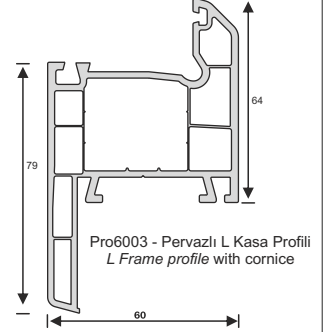

Pro6003 - Pervazlı L Kasa Profili
L Frame profile with cornice