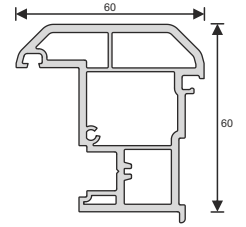

Pro12 - Hareketli Orta Kayıt
False Mullion profile