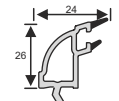

Pro39 - 10'luk Lambri
Panel profile

Pro06 - Tekcam Çıtası
Single Glass Glazing bead

Pro40 - Everest T pervaz
T Cornice profile

Pro38 - Tırnaklı T pervaz
New Cornice profile

Pro08 - Çiftcam Çıtası
Double Glass Glazing bead