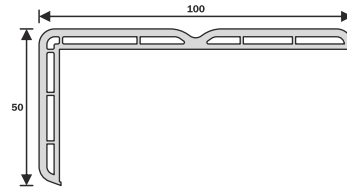

Pro31 - L Pervaz
L Cornice profile