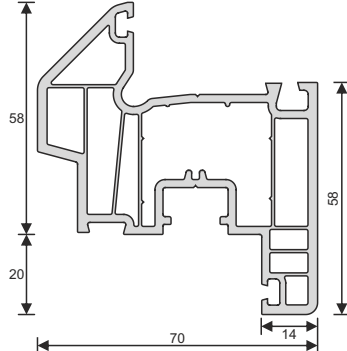

Teknik Özellikler

1. 70 mm profil genişliği
2. Yalıtım ve sağlamlığı arttıran 5 odacıklı sistem
3. Dekoratif cam çıtası
4. Toz ve kir tutmasını önleyen, estetik bir görünüm sağlayan 45° pahlı dış duvar
5. Maksimum sus tahliyesi sağlayan eğim
6. Avrupa standartlarında dış duvar et kalınlığı
7. 3mm - 32mm cam uygulama imkanı
8. Tek tip destek sacı, maksimum stabilite
9. Rüzgar ve yağmuru perdeleyen damlalıklı kanat tasarımı
10. Sınırsız renk seçenekleri

Laminasyon

Sertifikalarımız

Pro71 - 70 mm L Kasa
70 mm L Frame profile

Pro72 - 70 mm Damlalıklı Z Kanat
70 mm Z Sash profile

Pro73 - 70 mm T Orta Kayıt
70 mm T Mullion profile

Pro10 - Dışa Açılım Kapı Kanat
T Door Sash profile