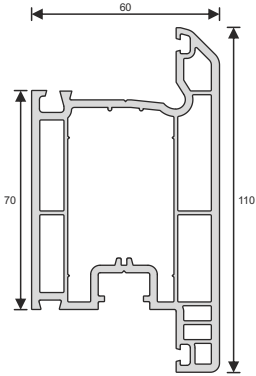

Teknik Özellikler

1. 70 mm profil genişliği
2. Yalıtım ve sağlamlığı arttıran 5 odacıklı sistem
3. Dekoratif cam çıtası
4. Toz ve kir tutmasını önleyen, estetik bir görünüm sağlayan 45° pahlı dış duvar
5. Maksimum sus tahliyesi sağlayan eğim
6. Avrupa standartlarında dış duvar et kalınlığı
7. 3mm - 32mm cam uygulama imkanı
8. Tek tip destek sacı, maksimum stabilite
9. Rüzgar ve yağmuru perdeleyen damlalıklı kanat tasarımı
10. Sınırsız renk seçenekleri

Laminasyon

Sertifikalarımız

Pro71 - 70 mm L Kasa
70 mm L Frame profile

Pro72 - 70 mm Damlalıklı Z Kanat
70 mm Z Sash profile

Pro73 - 70 mm T Orta Kayıt
70 mm T Mullion profile

Pro10 - Dışa Açılım Kapı Kanat
T Door Sash profile

Teknik Özellikler

1. 60 mm kanat genişliği
2. 84 mm kasa genişliği
3. Dekoratif cam çitası
4. Toz ve kir tutmasını önleyen, estetik bir görünüm sağlayan 45° pahlı dış duvar
5. Maksimum sus tahliyesi sağlayan eğim
6. Avrupa standartlarında dış duvar et kalınlığı
7. 3mm - 32mm cam uygulama imkanı
8. Tek tip destek sacı, maksimum stabilite
9. Temizlik ve estetik sağlayan **kapalı ray kanalları**
10. Sınırsız renk seçenekleri