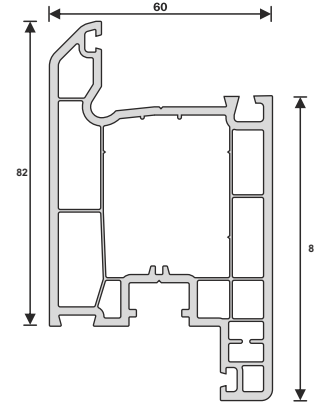

Pro54 - Ekonomik Kapı Kanat
Z Door Eco Sash profile