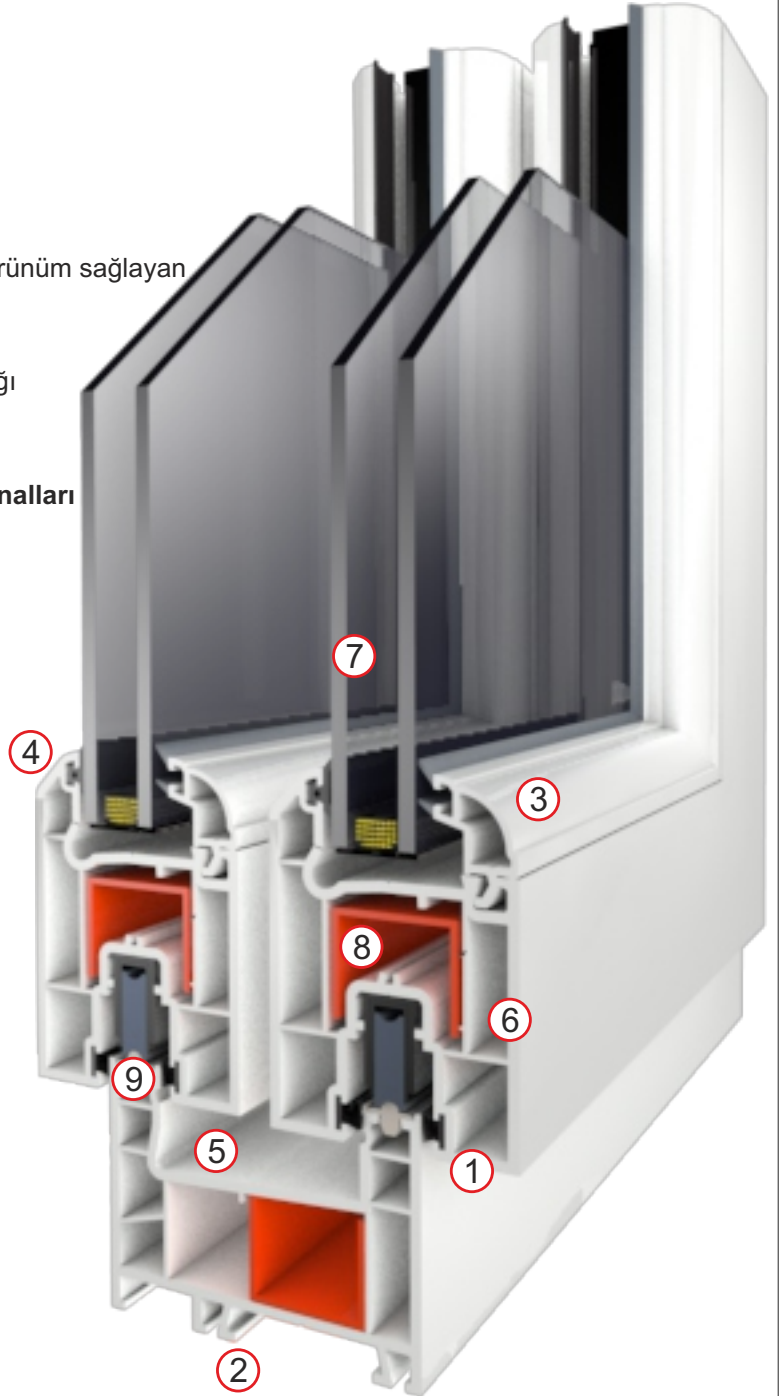

Neden?

Her türlü projeye olanak sağlayan özel dizayn
Dayanıklılığı arttıran 3 odacık ve Avrupa standartlarında et kalınlığı ve buna olarak kapı ve pencerede aynı kanadı kullanma olanağı yaratan fonksiyonel ve güçlü yapı.
Daha estetik bir görünüm ve uzun süre temiz kalmasını sağlayan kapalı ray kanalları.
Yerli ya da yabancı tüm aksesuarlarla uyum gösteren dünya satandartlarında mükemmel tasarım.
Tüm seriler ile mükemmel uyum sağlayabilme.

Teknik Özellikler

1. 60 mm kanat genişliği
2. 84 mm kasa genişliği
3. Dekoratif cam çitası
4. Toz ve kir tutmasını önleyen, estetik bir görünüm sağlayan 45° pahlı dış duvar
5. Maksimum sus tahliyesi sağlayan eğim
6. Avrupa standartlarında dış duvar et kalınlığı
7. 3mm - 32mm cam uygulama imkanı
8. Tek tip destek sacı, maksimum stabilite
9. Temizlik ve estetik sağlayan **kapalı ray kanalları**
10. Sınırsız renk seçenekleri

Laminasyon

Sertifikalarımız