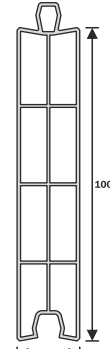

Teknik Özellikler

1. 60 mm profil genişliği
2. Yalıtım ve sağlamlığı arttıran 4 odacıklı sistem
3. Dekoratif cam çıtası
4. Toz ve kir tutmasını önleyen, estetik bir görünüm sağlayan 45° pahlı dış duvar
5. Maksimum sus tahliyesi sağlayan eğim
6. Avrupa standartlarında dış duvar et kalınlığı
7. 3mm - 32mm cam uygulama imkanı
8. Tek tip destek sacı, maksimum stabilite
9. Tek tip conta
10. Sınırsız renk seçenekleri

Pro04 - Kapı Kanat
Z Door Sash profile

Pro54 - Ekonomik Kapı Kanat
Z Door Eco Sash profile

Pro12 - Hareketli Orta Kayıt
False Mullion profile

Pro36 - 60x60 Kutu
60x60 Box profile

Pro31 - L Pervaz
L Cornice profile

Teknik Özellikler

1. 70 mm profil genişliği
2. Yalıtım ve sağlamlığı arttıran 5 odacıklı sistem
3. Dekoratif cam çıtası
4. Toz ve kir tutmasını önleyen, estetik bir görünüm sağlayan 45° pahlı dış duvar
5. Maksimum sus tahliyesi sağlayan eğim
6. Avrupa standartlarında dış duvar et kalınlığı
7. 3mm - 32mm cam uygulama imkanı
8. Tek tip destek sacı, maksimum stabilite
9. Rüzgar ve yağmuru perdeleyen damlalıklı kanat tasarımı
10. Sınırsız renk seçenekleri