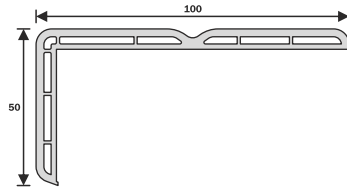

Pro31 - L Pervaz
L Cornice profile