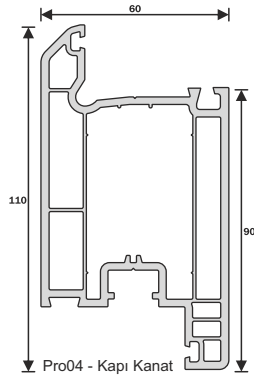

Teknik Özellikler

1. 70 mm profil genişliği
2. Yalıtım ve sağlamlığı arttıran 5 odacıklı sistem
3. Dekoratif cam çıtası
4. Toz ve kir tutmasını önleyen, estetik bir görünüm sağlayan 45° pahlı dış duvar
5. Maksimum sus tahliyesi sağlayan eğim
6. Avrupa standartlarında dış duvar et kalınlığı
7. 3mm - 32mm cam uygulama imkanı
8. Tek tip destek sacı, maksimum stabilite
9. Rüzgar ve yağmuru perdeleyen damlalıklı kanat tasarımı
10. Sınırsız renk seçenekleri

Laminasyon

Sertifikalarımız

Pro71 - 70 mm L Kasa
70 mm L Frame profile

Pro72 - 70 mm Damlalıklı Z Kanat
70 mm Z Sash profile

Pro73 - 70 mm T Orta Kayıt
70 mm T Mullion profile

Pro10 - Dışa Açılım Kapı Kanat
T Door Sash profile