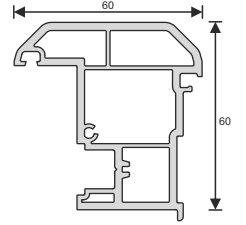

Pro12 - Hareketli Orta Kayıt
False Mullion profile