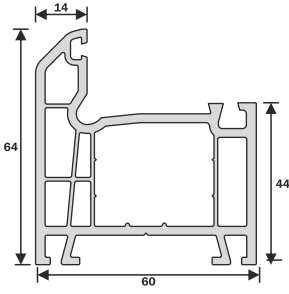

PRO6004

ideal 4 odacıklı seri

Pro01 - L Kasa
L Frame profile