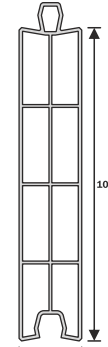

Pro39 - 10'luk Lambri
Panel profile