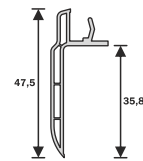

Pro38 - Tırnaklı T pervaz
New Cornice profile