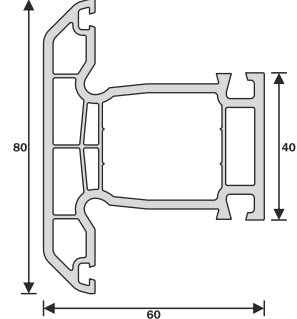

Pro03 - T Orta Kayıt
T Mullion profile