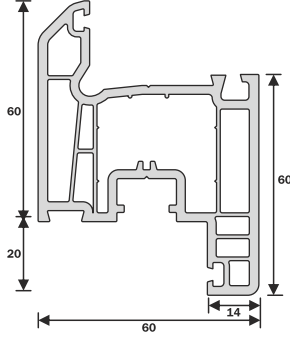

Pro02 - Z Kanat
Z Sash profile