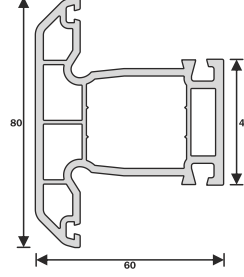

Pro03 - T Orta Kayıt
T Mullion profile