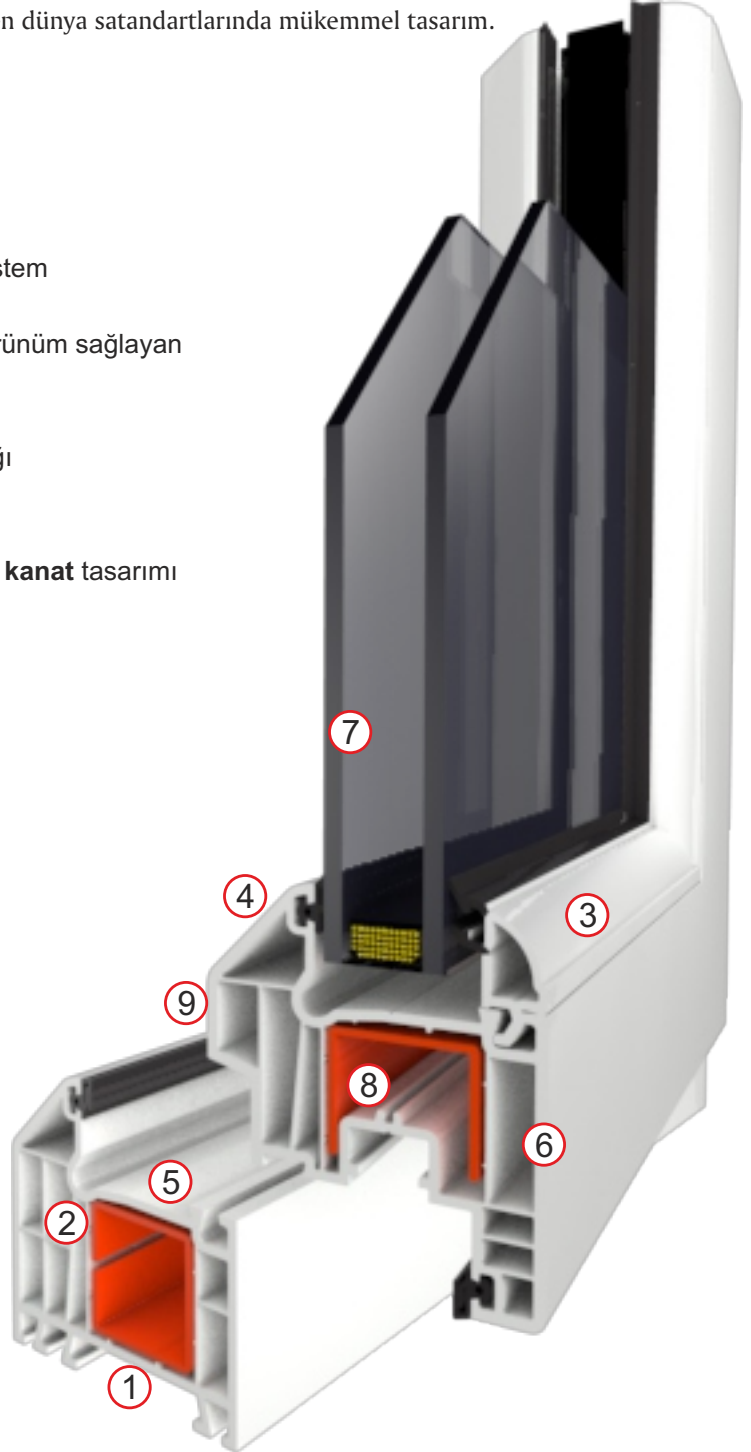

Neden?

70 mm. genişlik ve avrupa standartlarındaki et kalınlığıyla daha güçlü ve mukavemet.
5 odacık ve kusursuz su tahliye kanallarıyla mükemmel ısı ve ses yalıtımı.
Tek tip destek sacı ve tek tip contayla daha düşük stok maliyeti.
Dekoratif ve kendinden contalı çıtalarıyla her zevke hitap edebilen kusursuz ve estetik dizayn.
Yerli ya da yabancı tüm aksesuarlarla uyum gösteren dünya standartlarında mükemmel tasarım.
Tüm seriler ile mükemmel uyum sağlayabilme.

Teknik Özellikler

1. 70 mm profil genişliği
2. Yalıtım ve sağlamlığı arttıran 5 odacıklı sistem
3. Dekoratif cam çıtası
4. Toz ve kir tutmasını önleyen, estetik bir görünüm sağlayan 45° pahlı dış duvar
5. Maksimum sus tahliyesi sağlayan eğim
6. Avrupa standartlarında dış duvar et kalınlığı
7. 3mm - 32mm cam uygulama imkanı
8. Tek tip destek sacı, maksimum stabilite
9. Rüzgar ve yağmuru perdeleyen damlalıklı kanat tasarımı
10. Sınırsız renk seçenekleri

Laminasyon

Sertifikalarımız