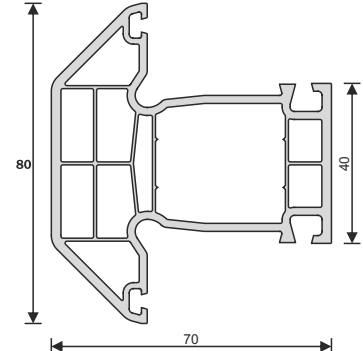

Teknik Özellikler

1. 70 mm profil genişliği
2. Yalıtım ve sağlamlığı arttıran 5 odacıklı sistem
3. Dekoratif cam çıtası
4. Toz ve kir tutmasını önleyen, estetik bir görünüm sağlayan 45° pahlı dış duvar
5. Maksimum sus tahliyesi sağlayan eğim
6. Avrupa standartlarında dış duvar et kalınlığı
7. 3mm - 32mm cam uygulama imkanı
8. Tek tip destek sacı, maksimum stabilite
9. Rüzgar ve yağmuru perdeleyen damlalıklı kanat tasarımı
10. Sınırsız renk seçenekleri

Laminasyon

Sertifikalarımız

Pro71 - 70 mm L Kasa
70 mm L Frame profile

Pro72 - 70 mm Damlalıklı Z Kanat
70 mm Z Sash profile

Pro73 - 70 mm T Orta Kayıt
70 mm T Mullion profile

Pro10 - Dışa Açılım Kapı Kanat
T Door Sash profile