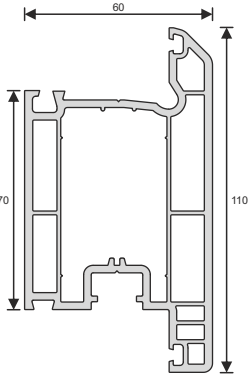

Pro10 - Dışa Açılım Kapı Kanat
T Door Sash profile