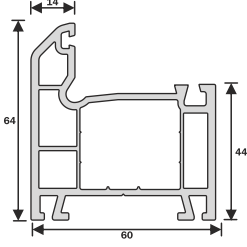

PRO6003

economy
3 odacıklı seri

Pro01 - L Kasa
L Frame profile