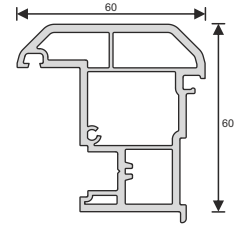

Pro12 - Hareketli Orta Kayıt
False Mullion profile