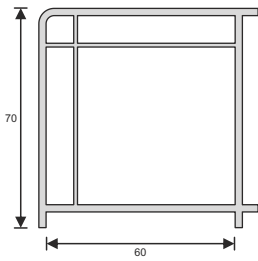

Pro36 - 60x60 Kutu
60x60 Box profile