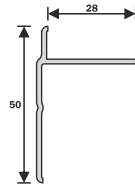

Pro40 - Everest T pervaz
T Cornice profile