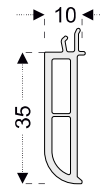

PRO39
Tapajuntas clipado
(Serie 60 mm)