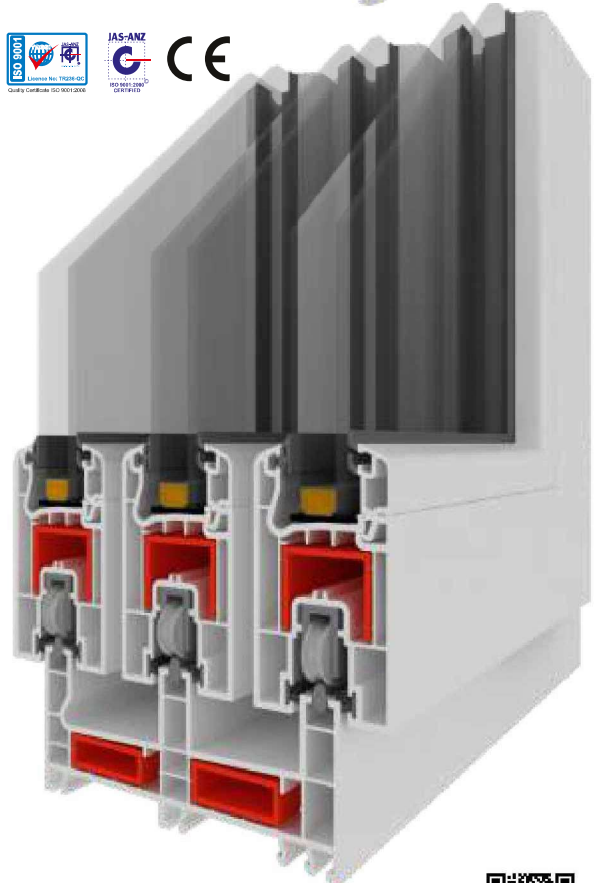

PROSLIDE-70

70 MM, 3 CÁMARAS

Descripción del producto

Está diseñado para ser utilizado en proyectos donde se necesitan ventanas y puertas corredizas, además, tiene una apariencia decorativa y un diseño más elegante que sus contrapares. Agrega valor a tus espacios. Los rieles cerrados permiten que se mantenga limpio por mucho tiempo. Junquillos con burletes de TPE.

1. Dos tipos de hojas: Ancho 48 mm, alto: 80 mm y ancho: 48 mm, alto 100 mm
2. Sistema con 3 cámaras que brinda aislamiento y durabilidad
3. Junquillos decorativos con burletes TPE
4. Pared externa con biselado de 45° que previene el polvo y la suciedad brindando una apariencia estética
6. Pendiente que proporciona la máxima filtración de agua
7. Espesor de la pared externa según Estándares Europeos
8. Posibilidad de acristalamiento de 24 mm a 32 mm
9. Un tipo de refuerzo de acero galvanizado
10. Un tipo de burlete
11. Opciones ilimitadas de colores y laminación

Colores de laminación

Para más colores, ¡contáctanos!

Certificados

Todos los productos están bajo el sistema de control de calidad