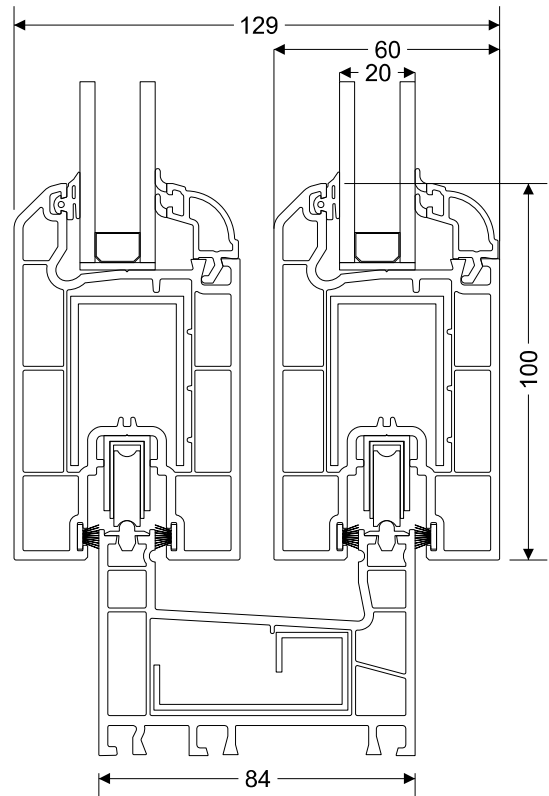

Marco - Hoja corrediza 80 mm

Marco - Hoja corrediza 100 mm

Marco paño fijo - Hoja corrediza

**PRO30**  
Panel Machihembrado

**PRO31**  
Tapajuntas L 60x100

**PRO14**  
Ensanche 30 mm  
(Serie 60 mm)

**PRO45**  
Lama panel 200 mm