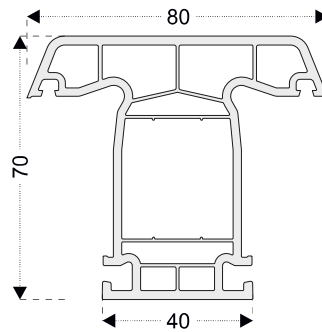

PRO713
Travesaño fijo