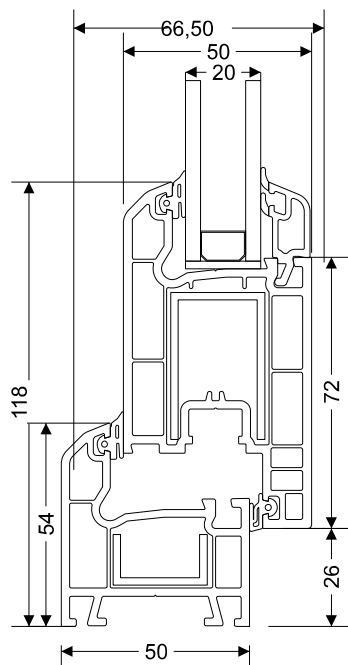

**PRO83P**  
Solape ajustable

**PRO500**  
Junquillo simple 4-6 mm

**PRO703**  
Junquillo doble 20-22 mm

**DETALLE DE CORTE**

Marco - Hoja  
Conexión

Marco con solape - Hoja  
Conexión

Marco - Hoja puerta apertura interna  
Conexión