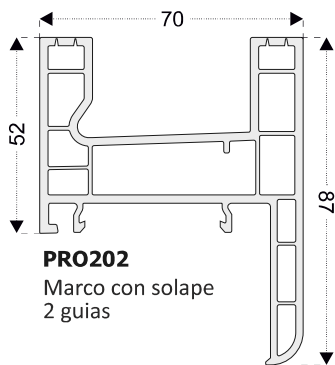

PRO202
Marco con solape
2 guías