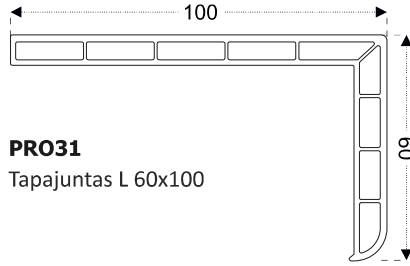

Marco - Hoja corrediza 80 mm

Marco - Hoja corrediza 100 mm

Marco paño fijo - Hoja corrediza

**PRO30**  
Panel Machihembrado

**PRO31**  
Tapajuntas L 60x100

**PRO14**  
Ensanche 30 mm  
(Serie 60 mm)

**PRO45**  
Lama panel 200 mm