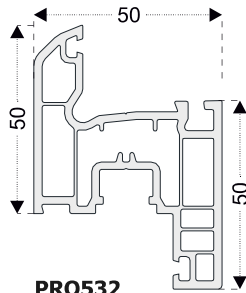

PRO532
Hoja