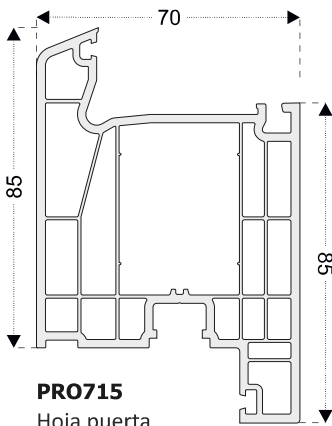

## 70 MM 6 CÁMARAS CON OPCIONES DE HOJAS ESTÁNDAR SEMIENRASADA

**PRO711**  
Marco - 42 mm

**PRO710**  
Marco - 48 mm

**PRO714**  
Marco con solape

**PRO712**  
Hoja

**PRO715**  
Hoja puerta  
apertura interna