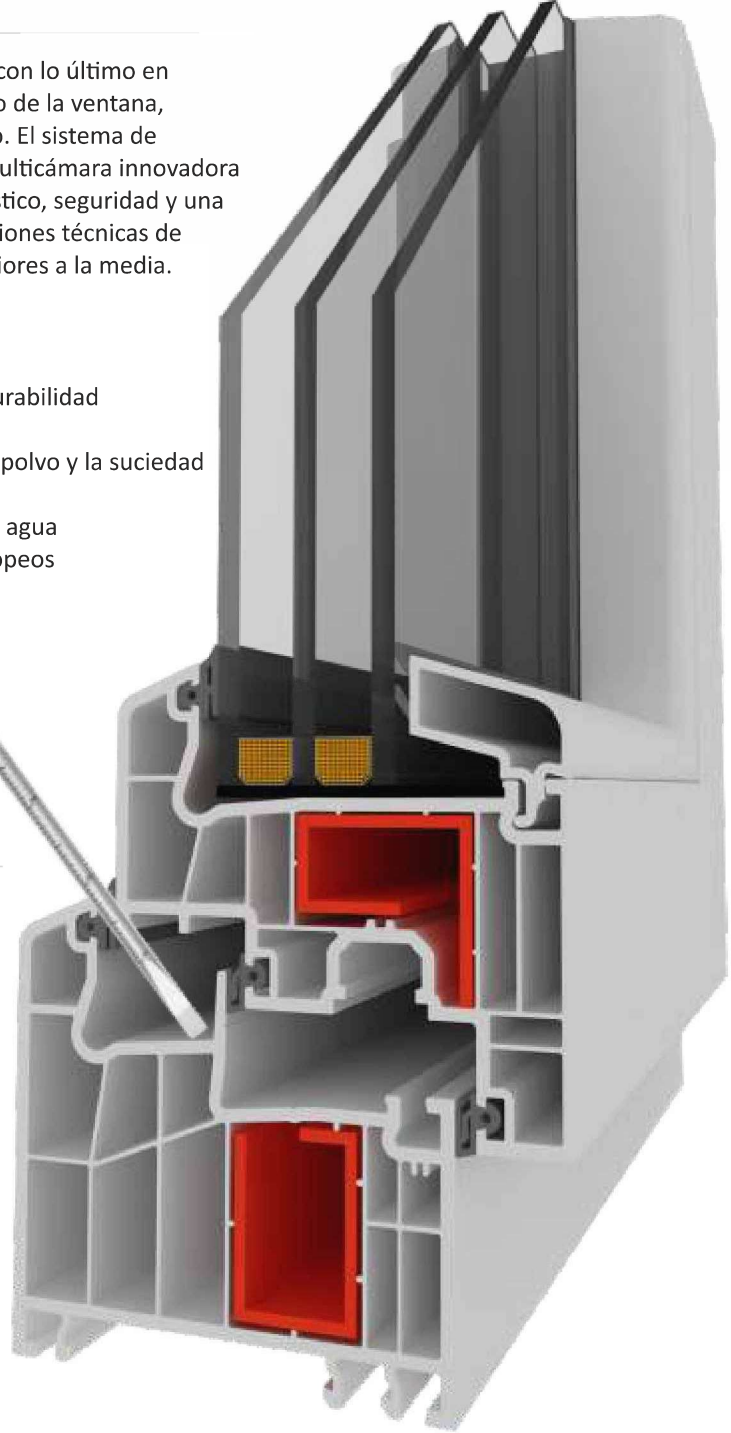

PRO-8106

81 MM
6 CÁMARAS