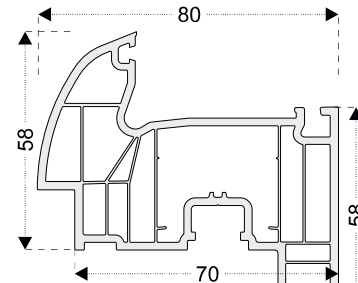

PRO719
Marco con solape

PRO724
Hoja semienrasada (7 cámaras)