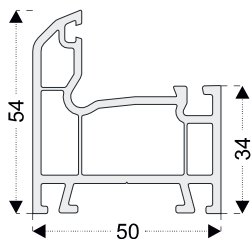

PRO531
Marco