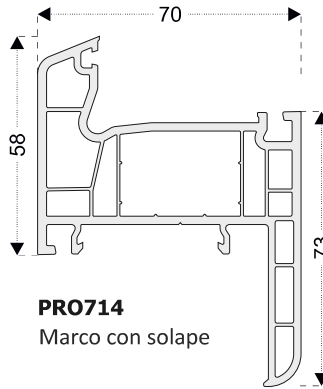

## 70 MM 6 CÁMARAS CON OPCIONES DE HOJAS ESTÁNDAR SEMIENRASADA

**PRO711**  
Marco - 42 mm

**PRO710**  
Marco - 48 mm

**PRO714**  
Marco con solape

**PRO712**  
Hoja

**PRO715**  
Hoja puerta  
apertura interna