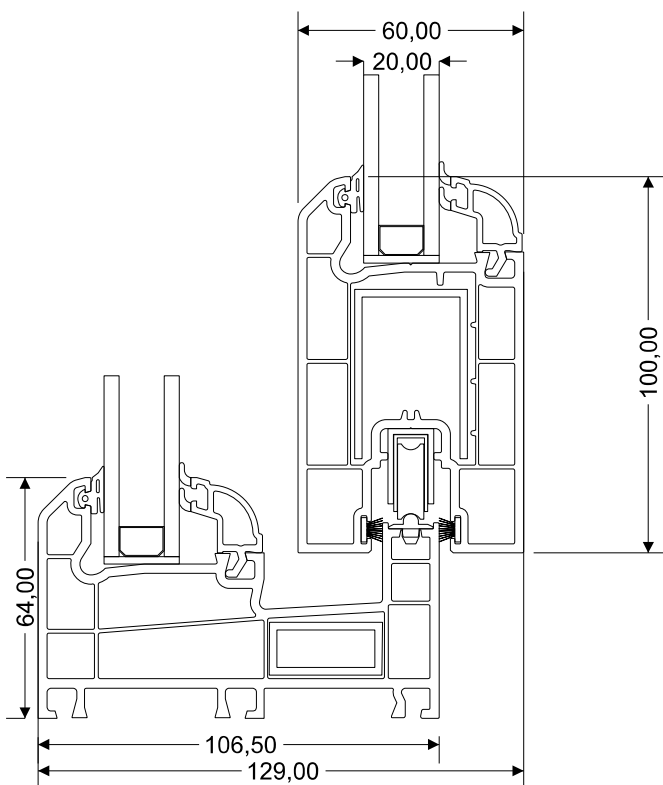

Marco paño fijo - Hoja corrediza