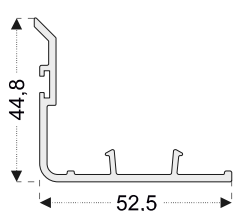

**PRO701**  
Junquillo simple  
4-6 mm

**PRO703**  
Junquillo doble  
20-22 mm

**PRO704**  
Junquillo doble  
24 mm

**PRO431**  
Perfil tope marco fijo

**PRO204** \*\* para PRO211  
Traslapo corredera

**PRO214** \*\* para PRO213  
Traslapo corredera