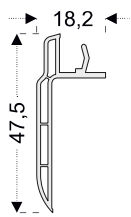

PRO38
Tapajuntas clipado
(Serie 60 mm)