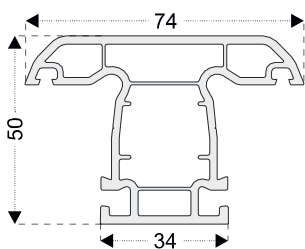

PRO533
Travesaño fijo