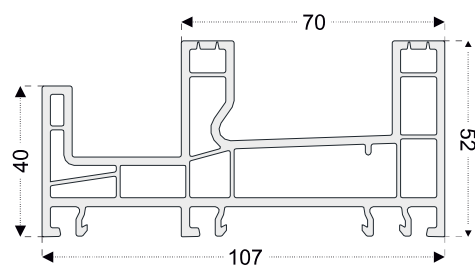

PRO232
Marco 2 guías con mosquitero