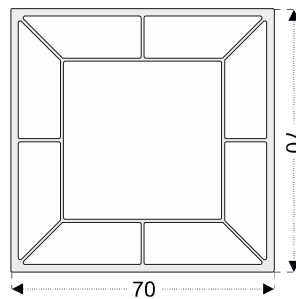

PRO80
Esquinero
(Serie 70 mm)