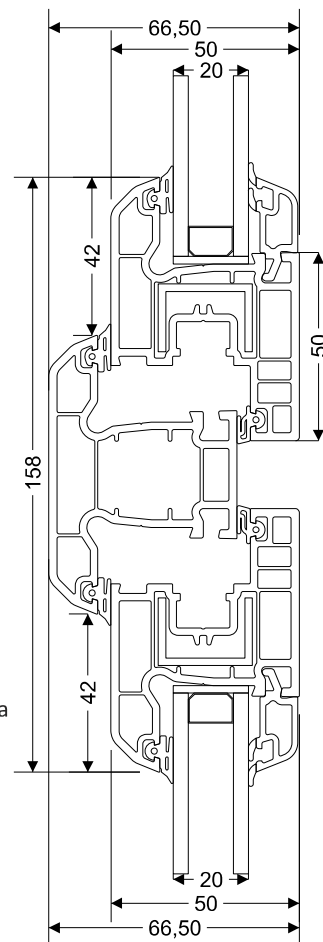

**PRO83P**  
Solape ajustable

**PRO500**  
Junquillo simple 4-6 mm

**PRO703**  
Junquillo doble 20-22 mm

**DETALLE DE CORTE**

Marco - Hoja  
Conexión

Marco con solape - Hoja  
Conexión

Marco - Hoja puerta apertura interna  
Conexión

Hoja - Travesaño - Hoja  
Conexión