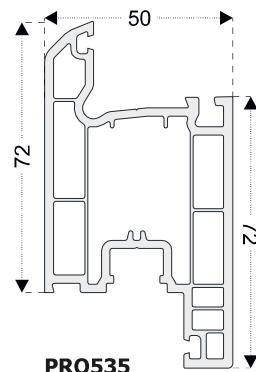

PRO535
Marco puerta apertura interna