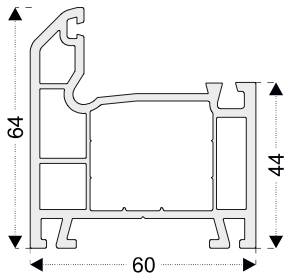

PRO51
Marco