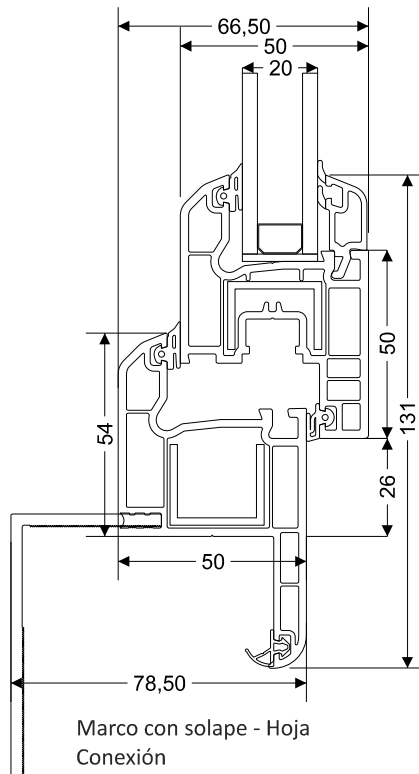

**PRO83P**  
Solape ajustable

**PRO500**  
Junquillo simple 4-6 mm

**PRO703**  
Junquillo doble 20-22 mm

**DETALLE DE CORTE**

Marco - Hoja  
Conexión

Marco con solape - Hoja  
Conexión

Marco - Hoja puerta apertura interna  
Conexión

Hoja - Travesaño - Hoja  
Conexión