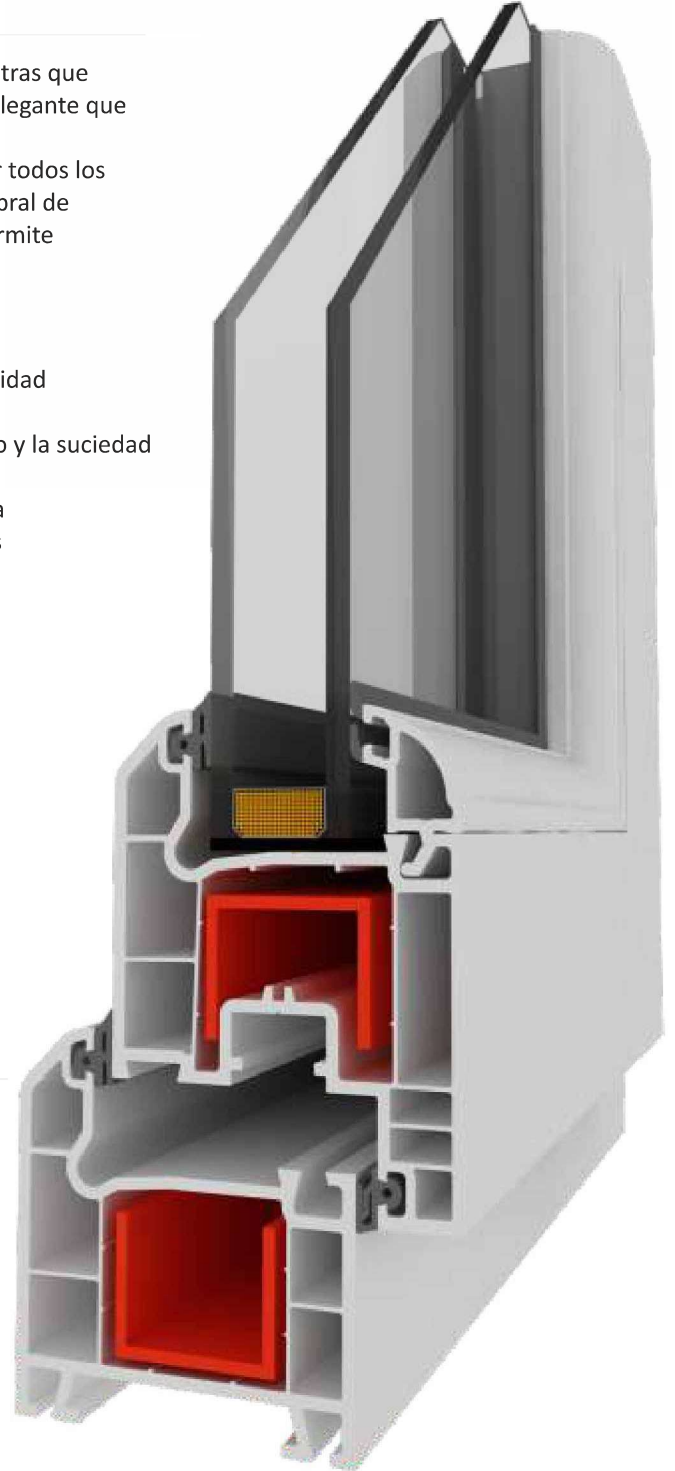

Certificados

Todos los productos están bajo el sistema de control de calidad.