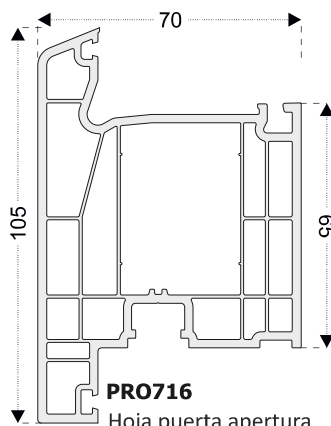

## 70 MM 6 CÁMARAS CON OPCIONES DE HOJAS ESTÁNDAR SEMIENRASADA

**PRO711**  
Marco - 42 mm

**PRO710**  
Marco - 48 mm

**PRO714**  
Marco con solape

**PRO712**  
Hoja

**PRO715**  
Hoja puerta  
apertura interna