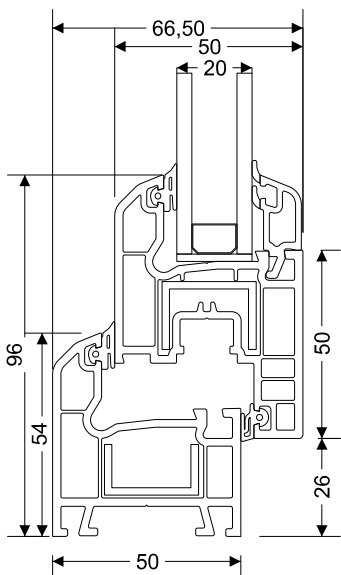

**PRO83P**  
Solape ajustable

**PRO500**  
Junquillo simple 4-6 mm

**PRO703**  
Junquillo doble 20-22 mm

**DETALLE DE CORTE**

Marco - Hoja  
Conexión

Marco con solape - Hoja  
Conexión

Marco - Hoja puerta apertura interna  
Conexión