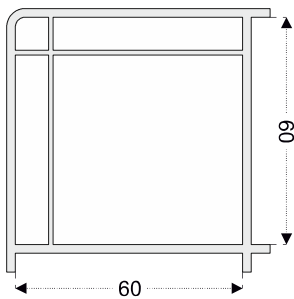

PRO36
Esquinero
(Serie 60 mm)