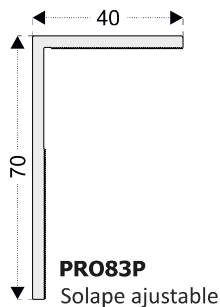

**PRO83P**  
Solape ajustable

**PRO500**  
Junquillo simple 4-6 mm

**PRO703**  
Junquillo doble 20-22 mm

**DETALLE DE CORTE**

Marco - Hoja  
Conexión

Marco con solape - Hoja  
Conexión

Marco - Hoja puerta apertura interna  
Conexión