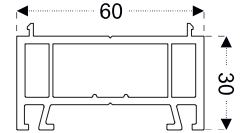

Marco - Hoja corrediza 80 mm

Marco - Hoja corrediza 100 mm

Marco paño fijo - Hoja corrediza

**PRO30**  
Panel Machihembrado

**PRO31**  
Tapajuntas L 60x100

**PRO14**  
Ensanche 30 mm  
(Serie 60 mm)

**PRO45**  
Lama panel 200 mm