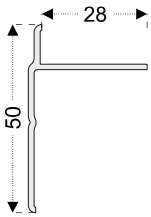

PRO35
Tapajuntas T
(Serie 60 mm)