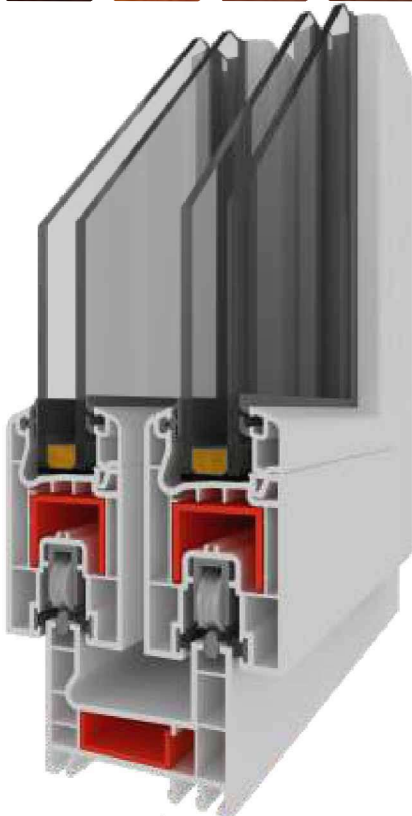

PROSLIDE-70

70 MM, 3 CÁMARAS

Descripción del producto

Está diseñado para ser utilizado en proyectos donde se necesitan ventanas y puertas corredizas, además, tiene una apariencia decorativa y un diseño más elegante que sus contrapares. Agrega valor a tus espacios. Los rieles cerrados permiten que se mantenga limpio por mucho tiempo. Junquillos con burletes de TPE.

1. Dos tipos de hojas: Ancho 48 mm, alto: 80 mm y ancho: 48 mm, alto 100 mm
2. Sistema con 3 cámaras que brinda aislamiento y durabilidad
3. Junquillos decorativos con burletes TPE
4. Pared externa con biselado de 45° que previene el polvo y la suciedad brindando una apariencia estética
6. Pendiente que proporciona la máxima filtración de agua
7. Espesor de la pared externa según Estándares Europeos
8. Posibilidad de acristalamiento de 24 mm a 32 mm
9. Un tipo de refuerzo de acero galvanizado
10. Un tipo de burlete
11. Opciones ilimitadas de colores y laminación

Colores de laminación

Para más colores, ¡contáctanos!

Certificados

Todos los productos están bajo el sistema de control de calidad