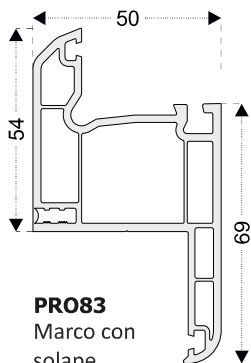

PRO83
Marco con solape