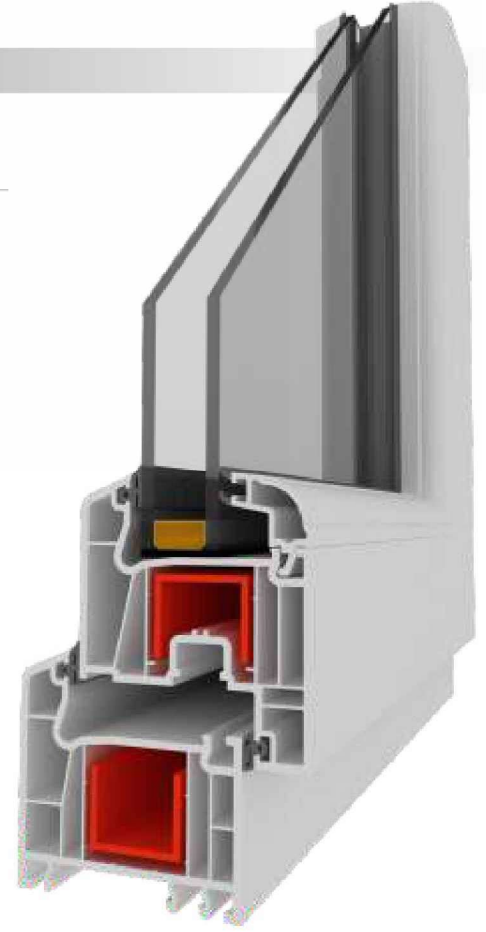

PRO-7005

70 MM, 5 CÁMARAS

Descripción del producto

Está diseñado para edificios o proyectos de gran altura donde un mayor aislamiento térmico y acústico es de gran importancia. Atrae la vista con un diseño más elegante que sus contrapares. Agrega valor a tus espacios. Tiene un diseño impecable y estético que puede satisfacer todos los gustos con sus junquillos decorativos.

1. Ancho del perfil de 70 mm
2. Sistema con 5 cámaras que brinda aislamiento y durabilidad
3. Junquillos decorativos con burletes TPE
4. Pared externa con biselado de 45° que previene el polvo y la suciedad brindando una apariencia estética
6. Pendiente que proporciona la máxima filtración de agua
7. Espesor de la pared externa según Estándares Europeos
8. Posibilidad de acristalamiento de 4 mm a 30 mm
9. Un tipo de refuerzo de acero galvanizado
10. Un tipo de burlete
11. Opciones ilimitadas de colores y laminación

Colores de laminación

Para más colores, ¡contáctanos!

Certificados

Todos los productos están bajo el sistema de control de calidad.

PRO-7006

70 MM 6 CÁMARAS CON OPCIONES DE HOJAS ESTÁNDAR SEMIENRASADA