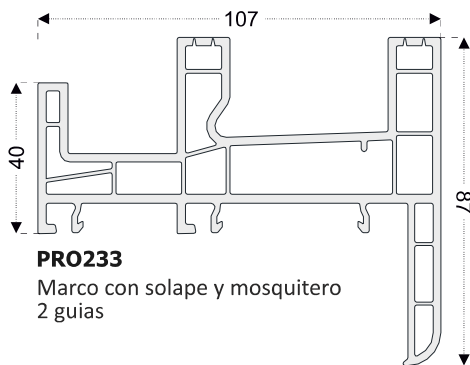

PRO233
Marco con solape y mosquitero
2 guías