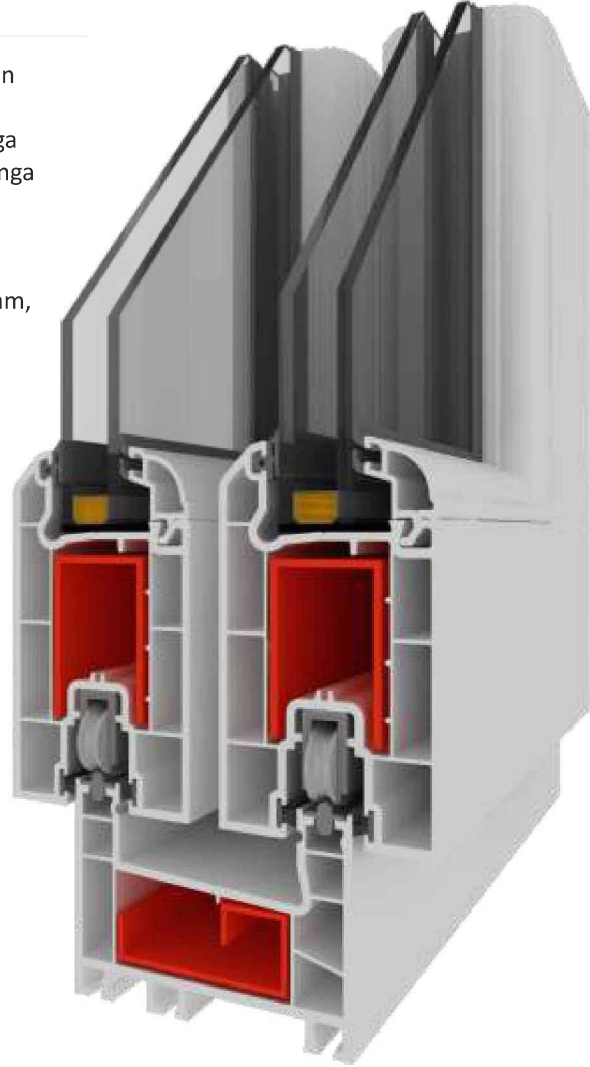

PROSLIDE-84

84 MM

3 CÁMARAS