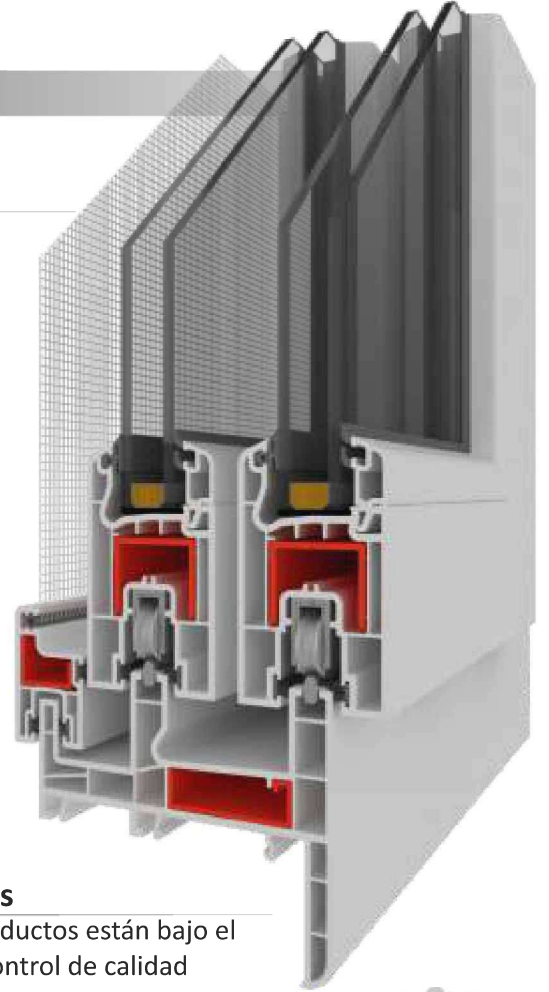

PROSLIDE-70

70 MM, 3 CÁMARAS

Descripción del producto

Está diseñado para ser utilizado en proyectos donde se necesitan ventanas y puertas corredizas, además, tiene una apariencia decorativa y un diseño más elegante que sus contrapares. Agrega valor a tus espacios. Los rieles cerrados permiten que se mantenga limpio por mucho tiempo. Junquillos con burletes de TPE.

1. Dos tipos de hojas: Ancho 48 mm, alto: 80 mm y ancho: 48 mm, alto 100 mm
2. Sistema con 3 cámaras que brinda aislamiento y durabilidad
3. Junquillos decorativos con burletes TPE
4. Pared externa con biselado de 45° que previene el polvo y la suciedad brindando una apariencia estética
6. Pendiente que proporciona la máxima filtración de agua
7. Espesor de la pared externa según Estándares Europeos
8. Posibilidad de acristalamiento de 24 mm a 32 mm
9. Un tipo de refuerzo de acero galvanizado
10. Un tipo de burlete
11. Opciones ilimitadas de colores y laminación

Colores de laminación

Para más colores, ¡contáctanos!

Certificados

Todos los productos están bajo el sistema de control de calidad