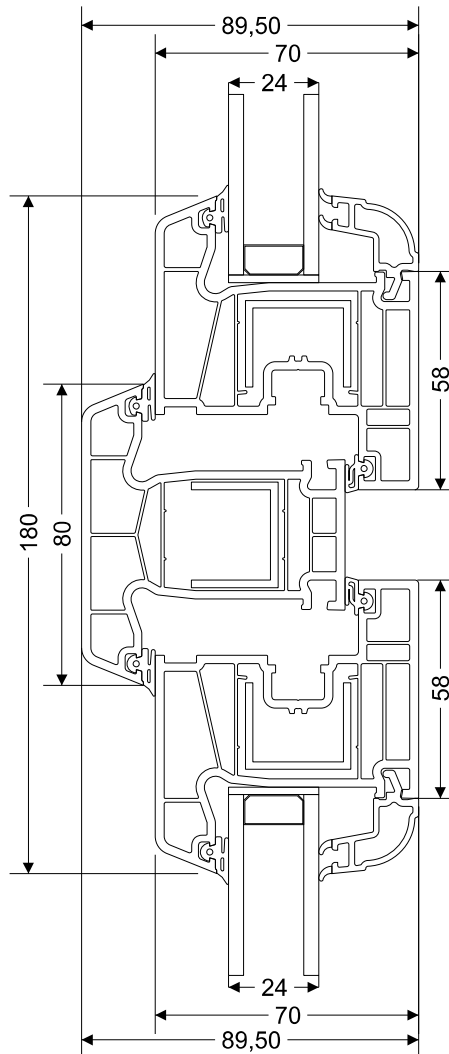

**PRO722**  
Hoja apertura externa

Marco 42 mm - Hoja  
Conexión

Marco 48 mm - Hoja  
Conexión

Marco - Hoja semienrasada  
Conexión

Marco - Hoja puerta apertura interna  
Conexión

Hoja - Travesaño - Hoja  
Conexión