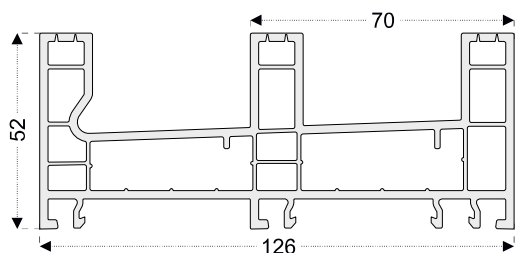

PRO2011
Marco 3 guías