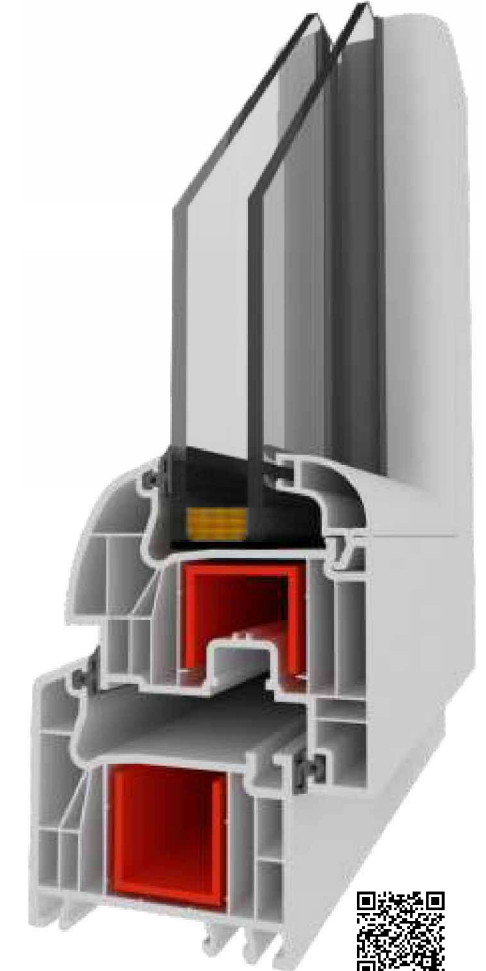

PRO-7005

70 MM, 5 CÁMARAS

Descripción del producto

Está diseñado para edificios o proyectos de gran altura donde un mayor aislamiento térmico y acústico es de gran importancia. Atrae la vista con un diseño más elegante que sus contrapares. Agrega valor a tus espacios. Tiene un diseño impecable y estético que puede satisfacer todos los gustos con sus junquillos decorativos.

1. Ancho del perfil de 70 mm
2. Sistema con 5 cámaras que brinda aislamiento y durabilidad
3. Junquillos decorativos con burletes TPE
4. Pared externa con biselado de 45° que previene el polvo y la suciedad brindando una apariencia estética
6. Pendiente que proporciona la máxima filtración de agua
7. Espesor de la pared externa según Estándares Europeos
8. Posibilidad de acristalamiento de 4 mm a 30 mm
9. Un tipo de refuerzo de acero galvanizado
10. Un tipo de burlete
11. Opciones ilimitadas de colores y laminación

Colores de laminación

Para más colores, ¡contáctanos!

Certificados

Todos los productos están bajo el sistema de control de calidad.

PRO-7006

70 MM 6 CÁMARAS CON OPCIONES DE HOJAS ESTÁNDAR SEMIENRASADA