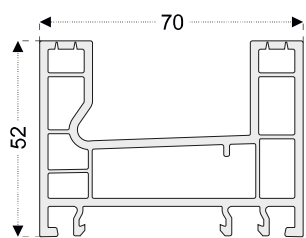

PRO201
Marco 2 guías