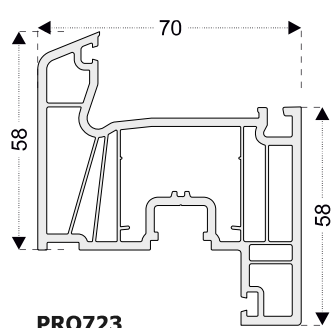

PRO723
Hoja (6 cámaras)